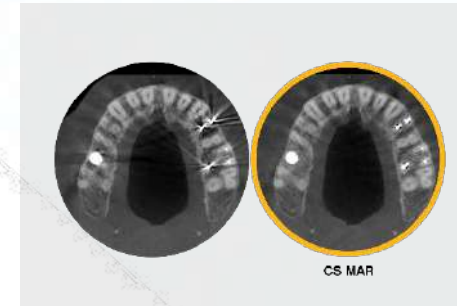

CS 8200 3D

PRINCIPALES CARACTÉRISTIQUES

Champ d'examen élargi

Système multi-fonctionnel

Réduction des artefacts métalliques

Images haute résolution sans bruit

Images panoramiques d'une grande netteté

Taille ultra-compacte