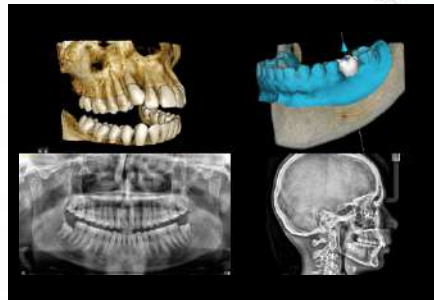

IMAGES HAUTE RÉOLUTION SANS ARTEFACT

Images 3D haute résolution avec artefacts et bruit limités

QUALITÉ D'IMAGE EXCEPTIONNELLE

Des images 2D/3D exceptionnelles grâce à nos technologies dernier cri

CONCEPTION ULTRA-COMPACTE

CS 8200 3D

PRINCIPALES CARACTÉRISTIQUES

Champ d'examen élargi

Système multi-fonctionnel

Réduction des artefacts métalliques

Images haute résolution sans bruit

Images panoramiques d'une grande netteté

Taille ultra-compacte