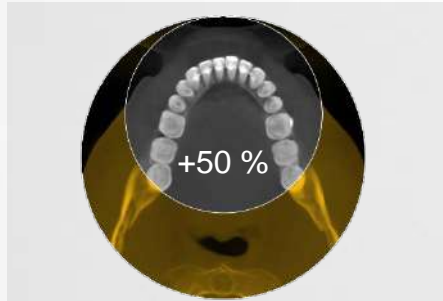

IMAGES HAUTE RÉOLUTION SANS ARTEFACT

Images 3D haute résolution avec artefacts et bruit limités

QUALITÉ D'IMAGE EXCEPTIONNELLE

Des images 2D/3D exceptionnelles grâce à nos technologies dernier cri

CONCEPTION ULTRA-COMPACTE

CS 8200 3D

PRINCIPALES CARACTÉRISTIQUES

Champ d'examen élargi

Système multi-fonctionnel

Réduction des artefacts métalliques

Images haute résolution sans bruit

Images panoramiques d'une grande netteté

Taille ultra-compacte