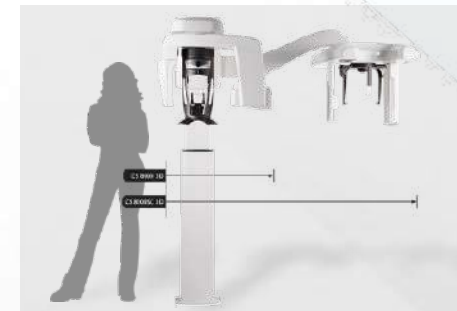

CS 8200 3D

PRINCIPALES CARACTÉRISTIQUES

Champ d'examen élargi

Système multi-fonctionnel

Réduction des artefacts métalliques

Images haute résolution sans bruit

Images panoramiques d'une grande netteté

Taille ultra-compacte